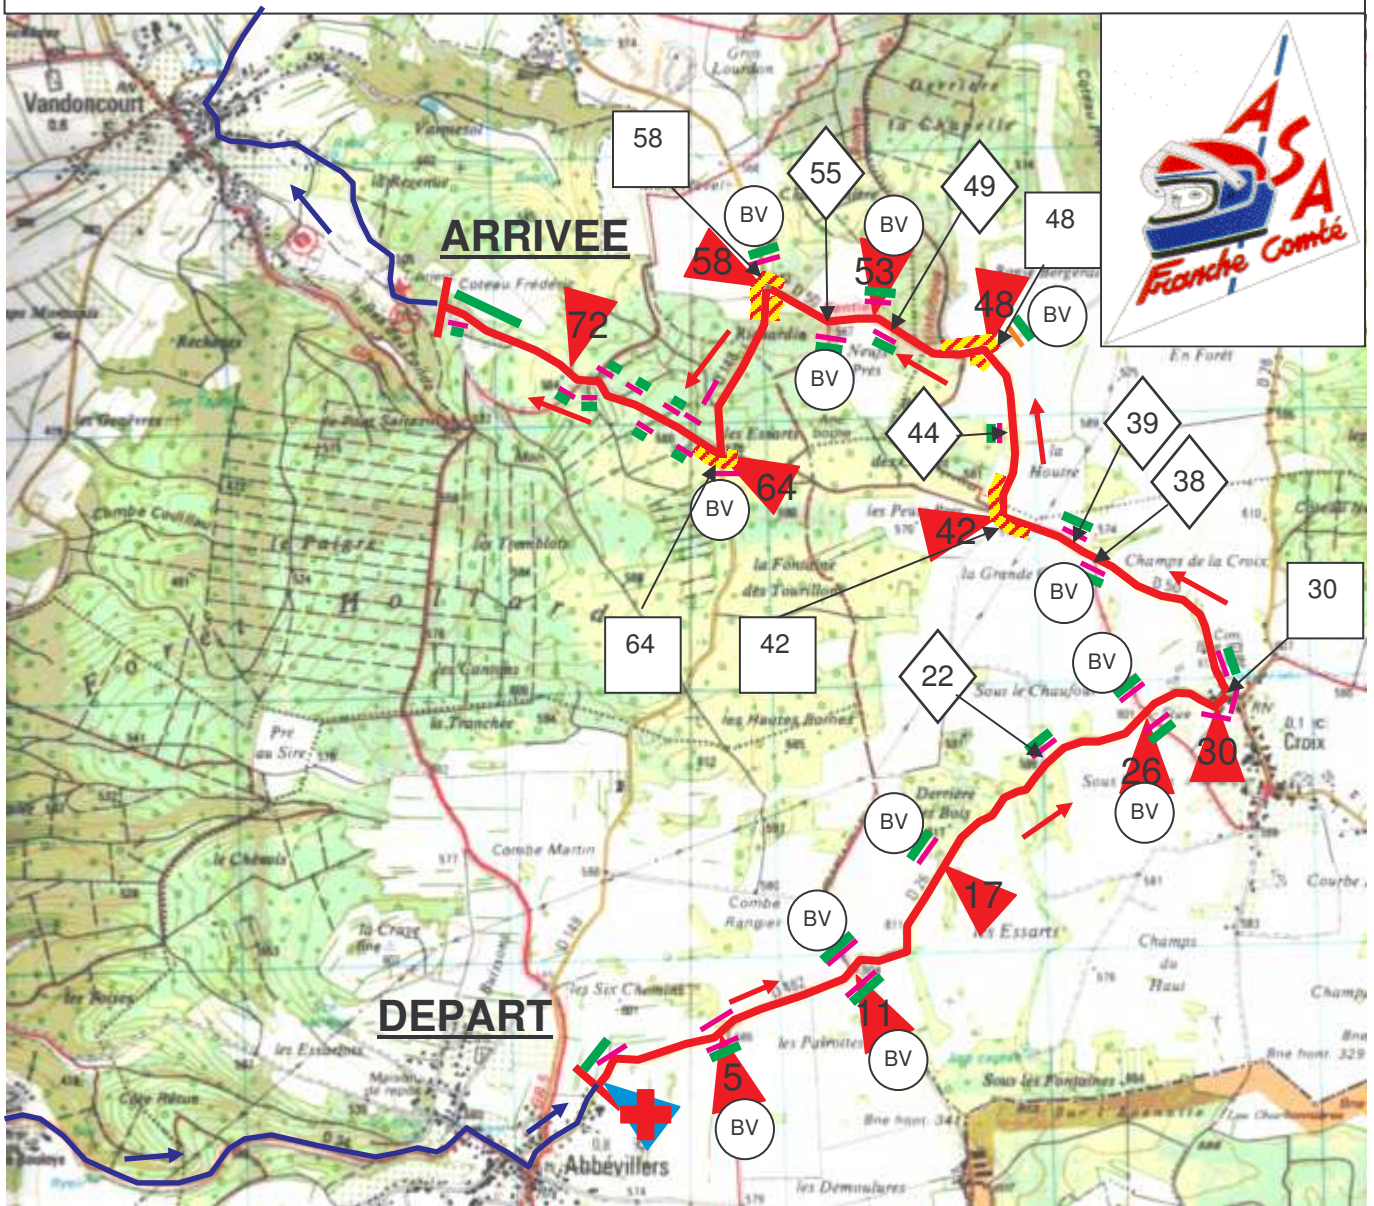

26^{ème} RALLYE DE FRANCHE COMTE

Les 8 et 9 avril 2006

ES 1, 3, 5, 7 ABBEVILLERS / VANDONCOURT

<http://www.viamichelin.com>