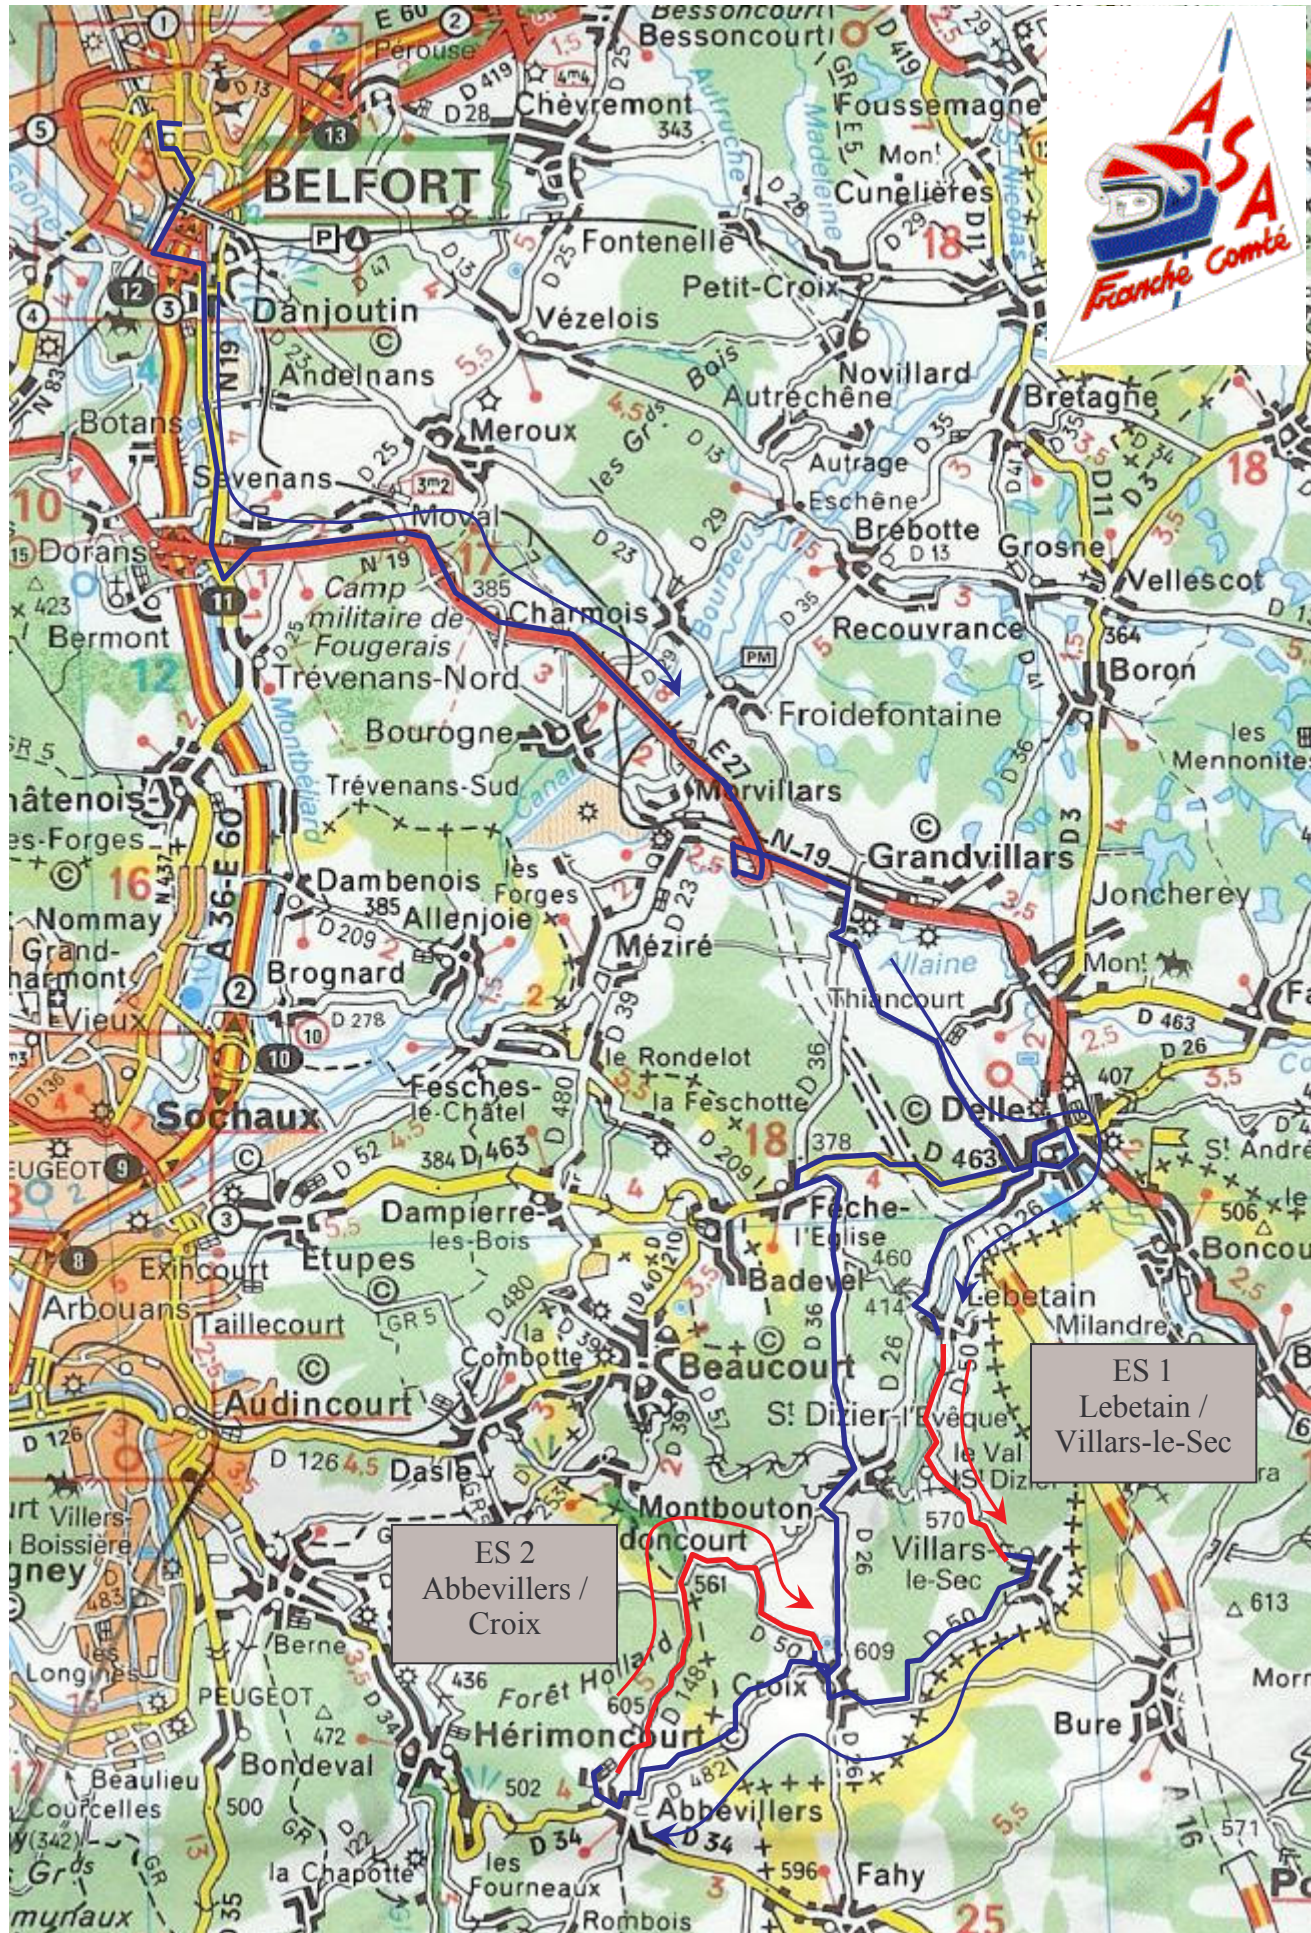

24^{ème} RALLYE DE FRANCHE COMTE

Les 22 et 23 Mai 2004

PARCOURS

ES 2
Abbévillers /
Croix

ES 1
Lebetain /
Villars-le-Sec